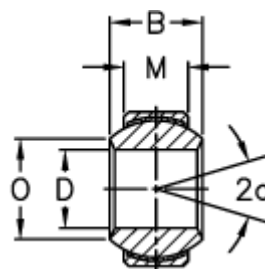

Varenummer: 03406102  
Beskrivelse: Fluro Ledleje GXSW 10.22

## Mål

A	= 22	Størrelse	= 10.22
a (grader)	= 13	Tilladelige o/min	= 350
B	= 14	Vægt	= 26
D	= 10		
Dynamisk belastning C (kN)	= 23.4		
M	= 10.5		
O	= 12.9		
Statisk belastning C0 (kN)	= 39		